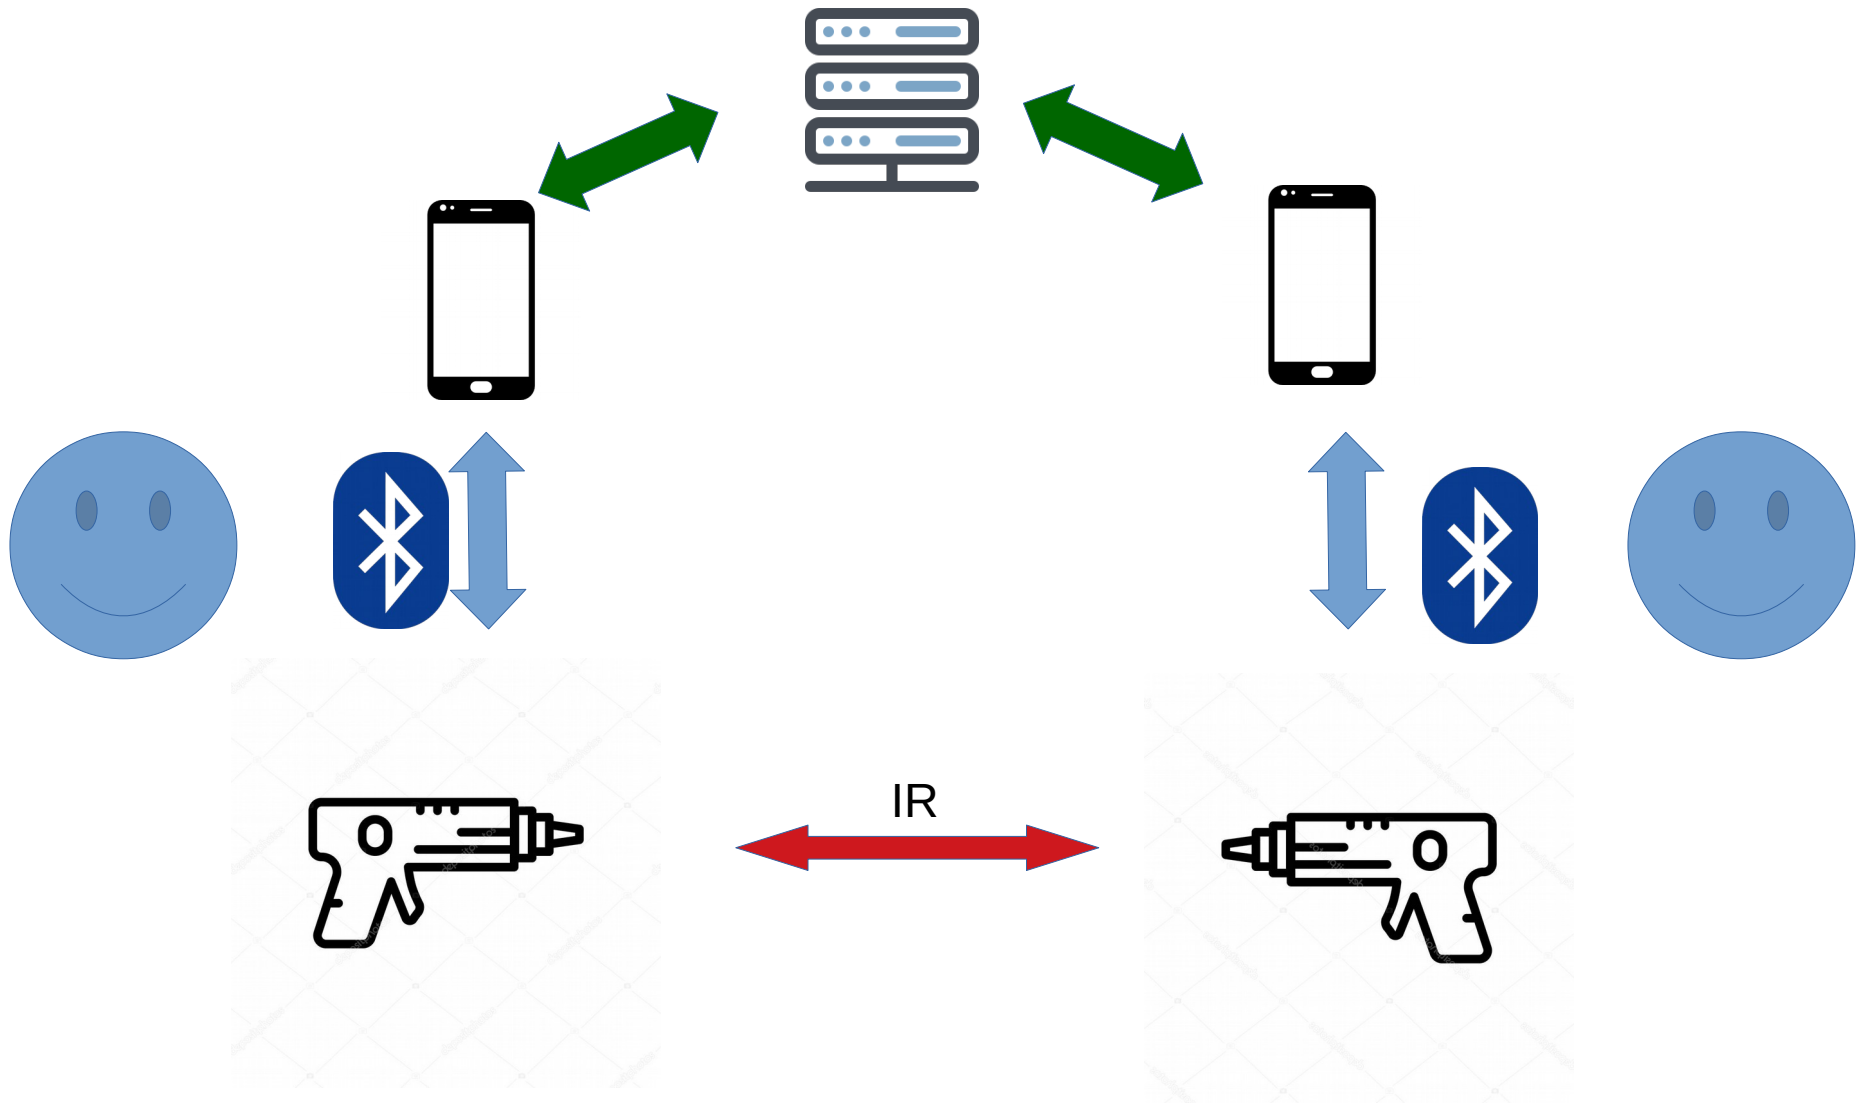

Open Laser Tag

Specs

- ESP32
 - Wifi, Bluetooth
- Power bank
- Native Android App
- node.js Server

Contact

- Github <https://github.com/open-laser-tag/>
- Twitter <https://twitter.com/gldhnchn>
- Mastodon <https://mastodonte.de/@gldhnchn>